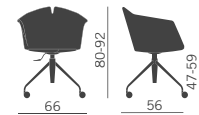

04 | KUAD-KUAD PLUS

KUAD PLUS

Poltroncina per zone attesa, riunione, lunch, con schienale flessibile nella parte in alto. Molteplici sono le soluzioni e le finiture dei telai fissi o girevoli.

Armchair for waiting, meeting or lunch areas, with flexible backrest on the upper part. Available in different solutions and various fixed or swivel frames finishes.

Fauteuil pour salles d'attente, de réunion ou salles à manger, avec dossier souple dans la partie supérieure. Plusieurs solutions et finitions des piétements, fixes ou pivotants.

Polstersessel ideal für Empfang, Wartezone, Speisesaal mit flexibler Rückenlehne in der Oberseite. Verschiedene Lösungen und Ausführungen der festen und drehbaren Gestelle sind möglich.

Sillón para zonas de espera y reunión con respaldo flexible en la parte superior. Varias soluciones y acabados de las estructuras fijas y giratorias.

AV
Vern. col. alluminio
Alu painted frame

AN
Vern. col. nero
Black painted frame