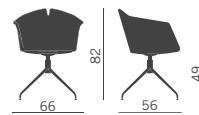

04 | KUAD-KUAD PLUS

KUAD PLUS

Poltroncina per zone attesa, riunione, lunch, con schienale flessibile nella parte in alto. Molteplici sono le soluzioni e le finiture dei telai fissi o girevoli.

Armchair for waiting, meeting or lunch areas, with flexible backrest on the upper part. Available in different solutions and various fixed or swivel frames finishes.

Fauteuil pour salles d'attente, de réunion ou salles à manger, avec dossier souple dans la partie supérieure. Plusieurs solutions et finitions des piétements, fixes ou pivotants.

Polstersessel ideal für Empfang, Wartezone, Speisesaal mit flexibler Rückenlehne in der Oberseite. Verschiedene Lösungen und Ausführungen der festen und drehbaren Gestelle sind möglich.

Sillón para zonas de espera y reunión con respaldo flexible en la parte superior. Varias soluciones y acabados de las estructuras fijas y giratorias.

AV
Vern. col. alluminio
Alu painted frame

AN
Vern. col. nero
Black painted frame