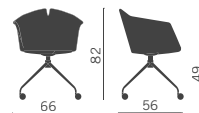

04 | KUAD-KUAD PLUS

KUAD PLUS

Poltroncina per zone attesa, riunione, lunch, con schienale flessibile nella parte in alto. Molteplici sono le soluzioni e le finiture dei telai fissi o girevoli.

Armchair for waiting, meeting or lunch areas, with flexible backrest on the upper part. Available in different solutions and various fixed or swivel frames finishes.

Fauteuil pour salles d'attente, de réunion ou salles à manger, avec dossier souple dans la partie supérieure. Plusieurs solutions et finitions des piétements, fixes ou pivotants.

Polstersessel ideal für Empfang, Wartezone, Speisesaal mit flexibler Rückenlehne in der Oberseite. Verschiedene Lösungen und Ausführungen der festen und drehbaren Gestelle sind möglich.

Sillón para zonas de espera y reunión con respaldo flexible en la parte superior. Varias soluciones y acabados de las estructuras fijas y giratorias.

AV
Vern. col. alluminio
Alu painted frame

AN
Vern. col. nero
Black painted frame