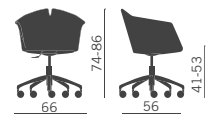

04 | KUAD-KUAD PLUS

KUAD PLUS

Poltroncina per zone attesa, riunione, lunch, con schienale flessibile nella parte in alto. Molteplici sono le soluzioni e le finiture dei telai fissi o girevoli.

Armchair for waiting, meeting or lunch areas, with flexible backrest on the upper part. Available in different solutions and various fixed or swivel frames finishes.

Fauteuil pour salles d'attente, de réunion ou salles à manger, avec dossier souple dans la partie supérieure. Plusieurs solutions et finitions des piétements, fixes ou pivotants.

Polstersessel ideal für Empfang, Wartezone, Speisesaal mit flexibler Rückenlehne in der Oberseite. Verschiedene Lösungen und Ausführungen der festen und drehbaren Gestelle sind möglich.

Sillón para zonas de espera y reunión con respaldo flexible en la parte superior. Varias soluciones y acabados de las estructuras fijas y giratorias.

AV
Vern. col. alluminio
Alu painted frame

AN
Vern. col. nero
Black painted frame