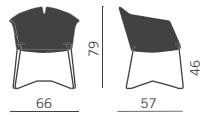

AV
Vern. col. alluminio
Alu painted frame