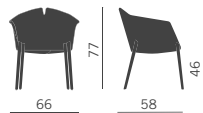

AV
Vern. col. alluminio
Alu painted frame