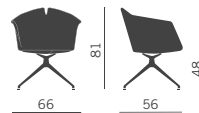

AV
Vern. col. alluminio
Alu painted frame